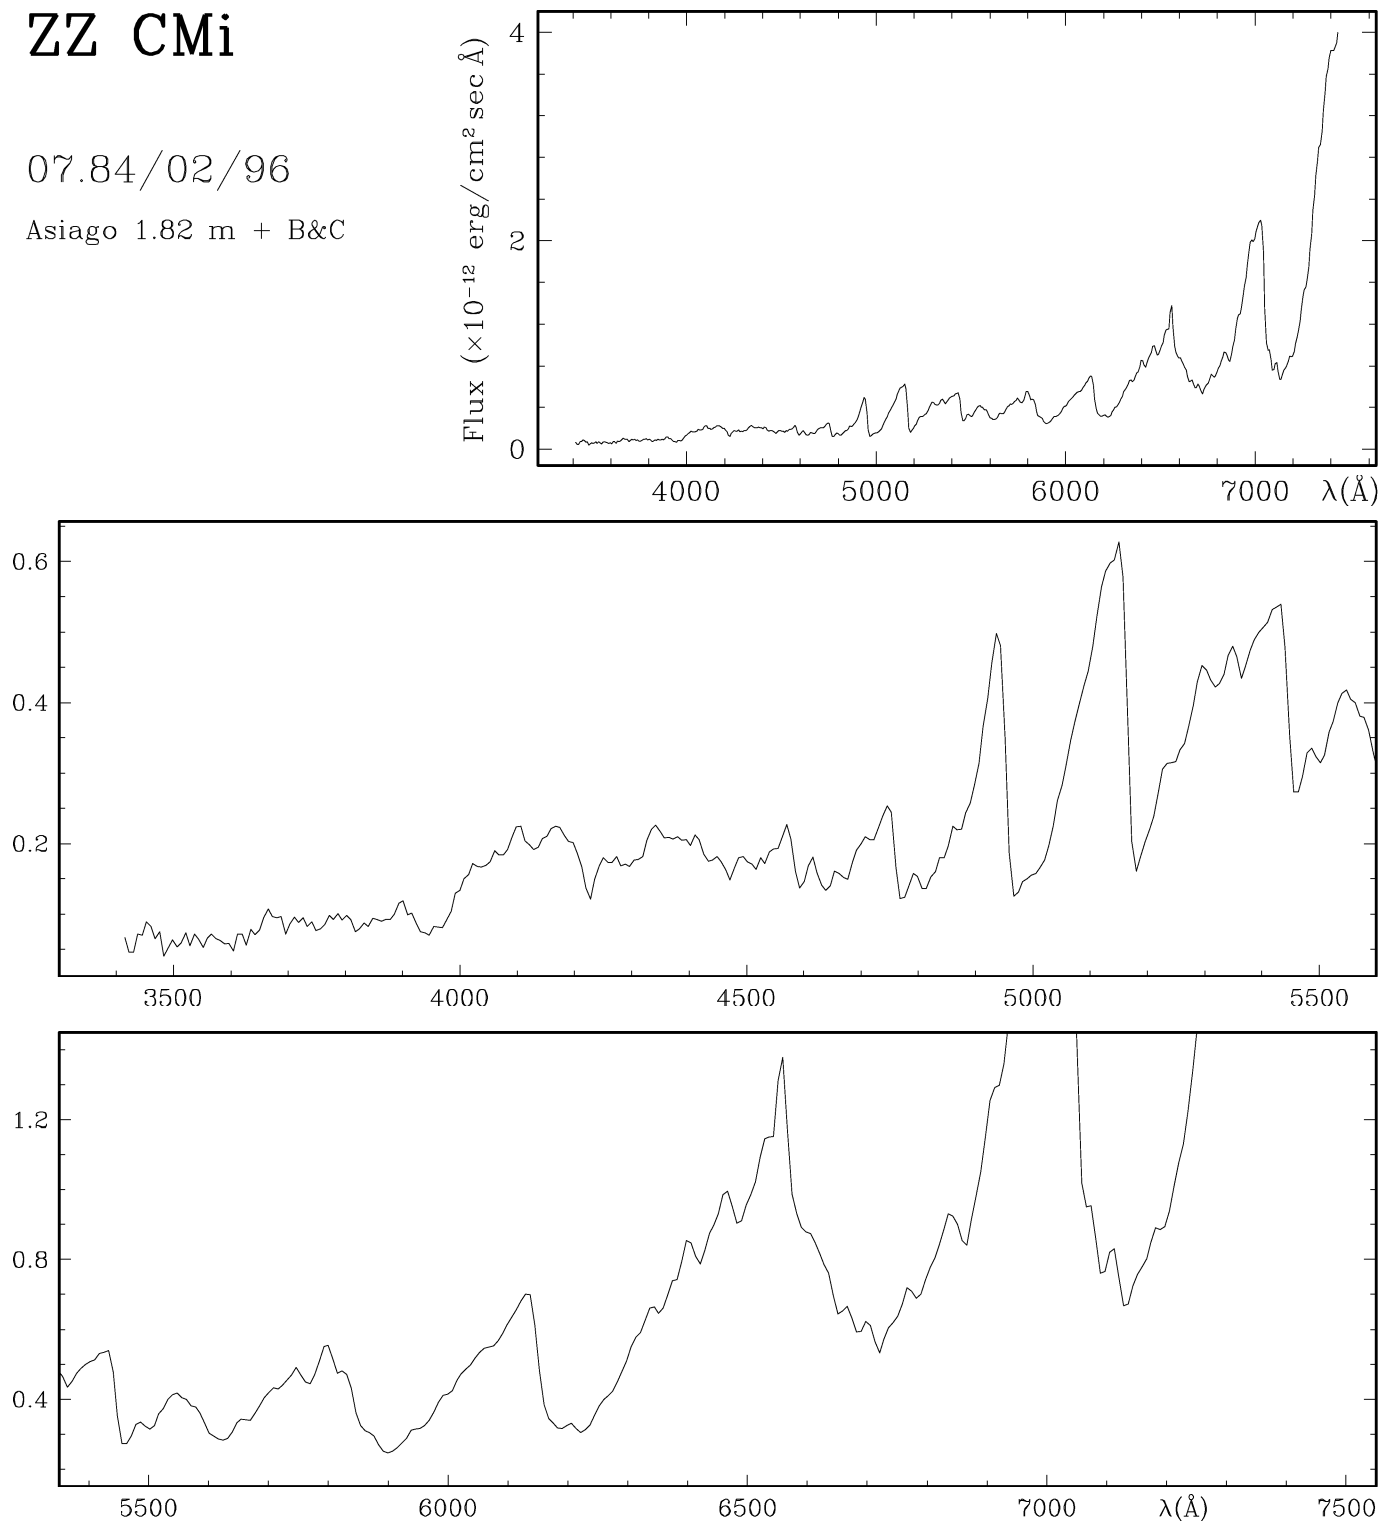

ZZ CMi

07.84/02/96

Asiago 1.82 m + B&C

**Fig. 205.** Asiago 1.82m + B&C spectrum of ZZ CMi