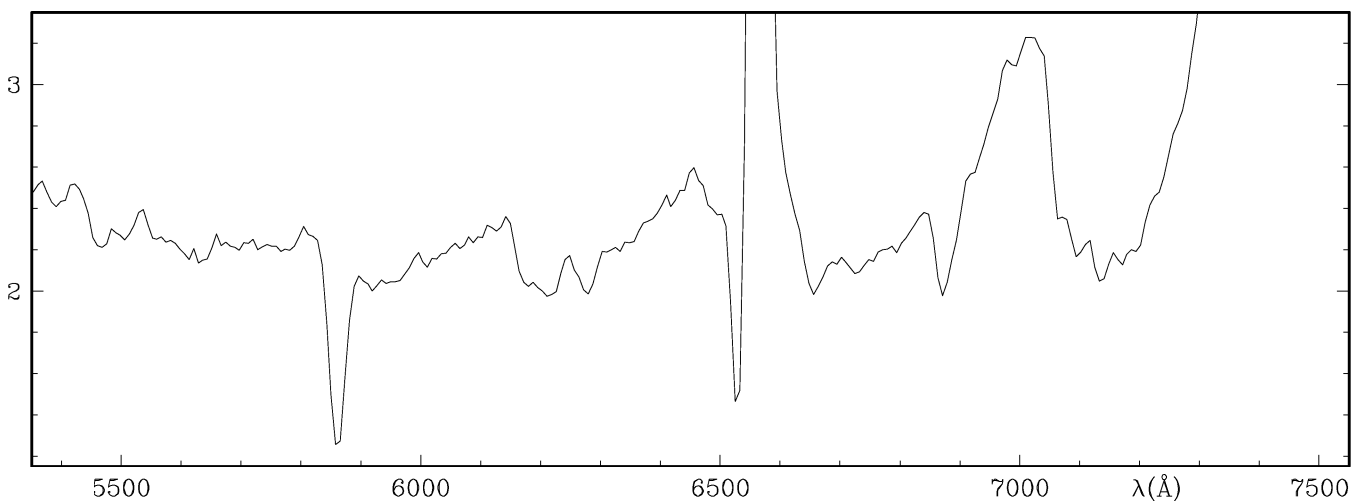

V694 Mon

07.86/02/96

Asiago 1.82 m + B&C

Fig. 128. Asiago 1.82m + B&C spectrum of MWC 560