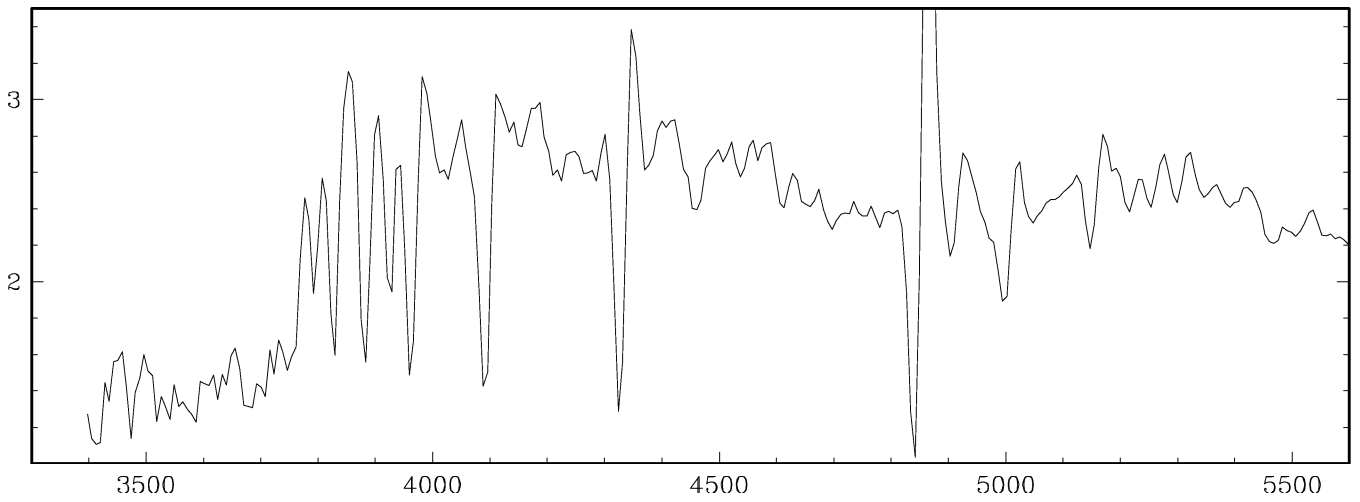

V694 Mon

07.86/02/96

Asiago 1.82 m + B&C

Fig. 128. Asiago 1.82m + B&C spectrum of MWC 560