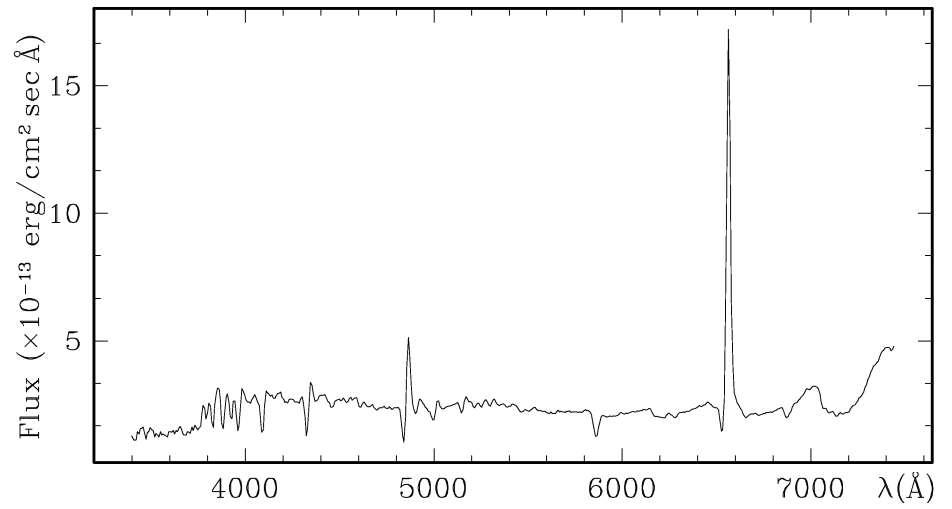

V694 Mon

07.86/02/96

Asiago 1.82 m + B&C

Fig. 128. Asiago 1.82m + B&C spectrum of MWC 560