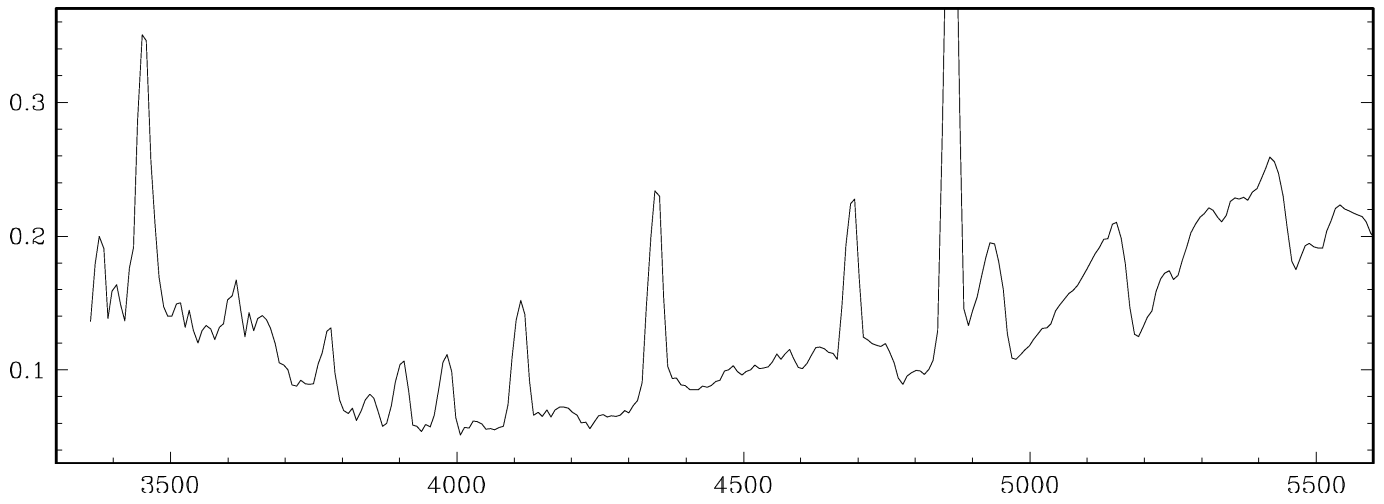

CI Cyg

11.16/03/95

Asiago 1.82 m + B&C

Fig. 180. Asiago 1.82m + B&C spectrum of CI Cyg