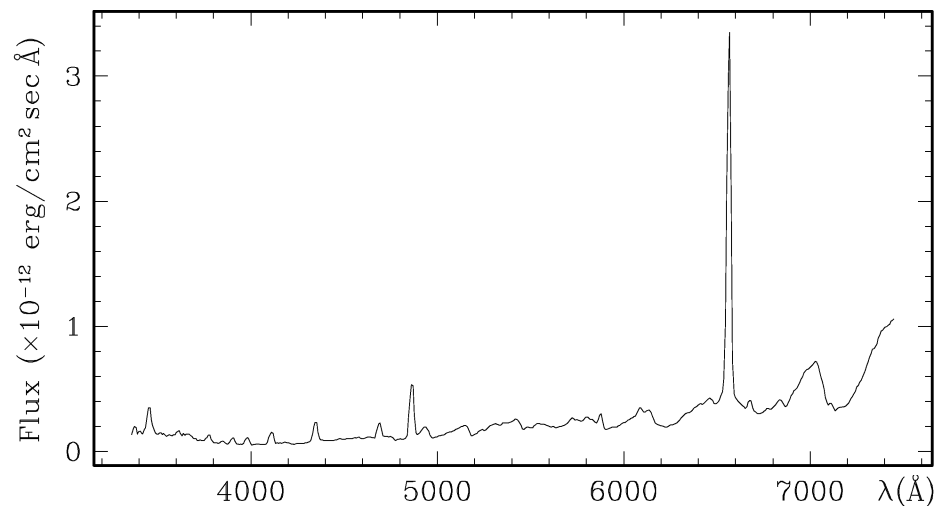

CI Cyg

11.16/03/95

Asiago 1.82 m + B&C

Fig. 180. Asiago 1.82m + B&C spectrum of CI Cyg