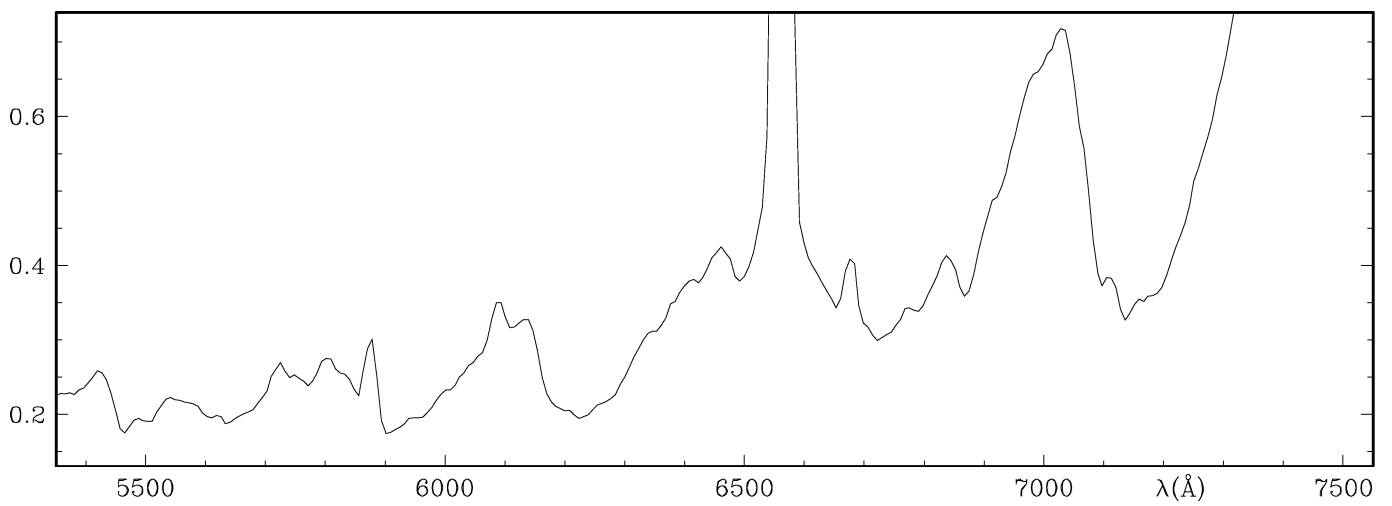

CI Cyg

11.16/03/95

Asiago 1.82 m + B&C

Fig. 180. Asiago 1.82m + B&C spectrum of CI Cyg