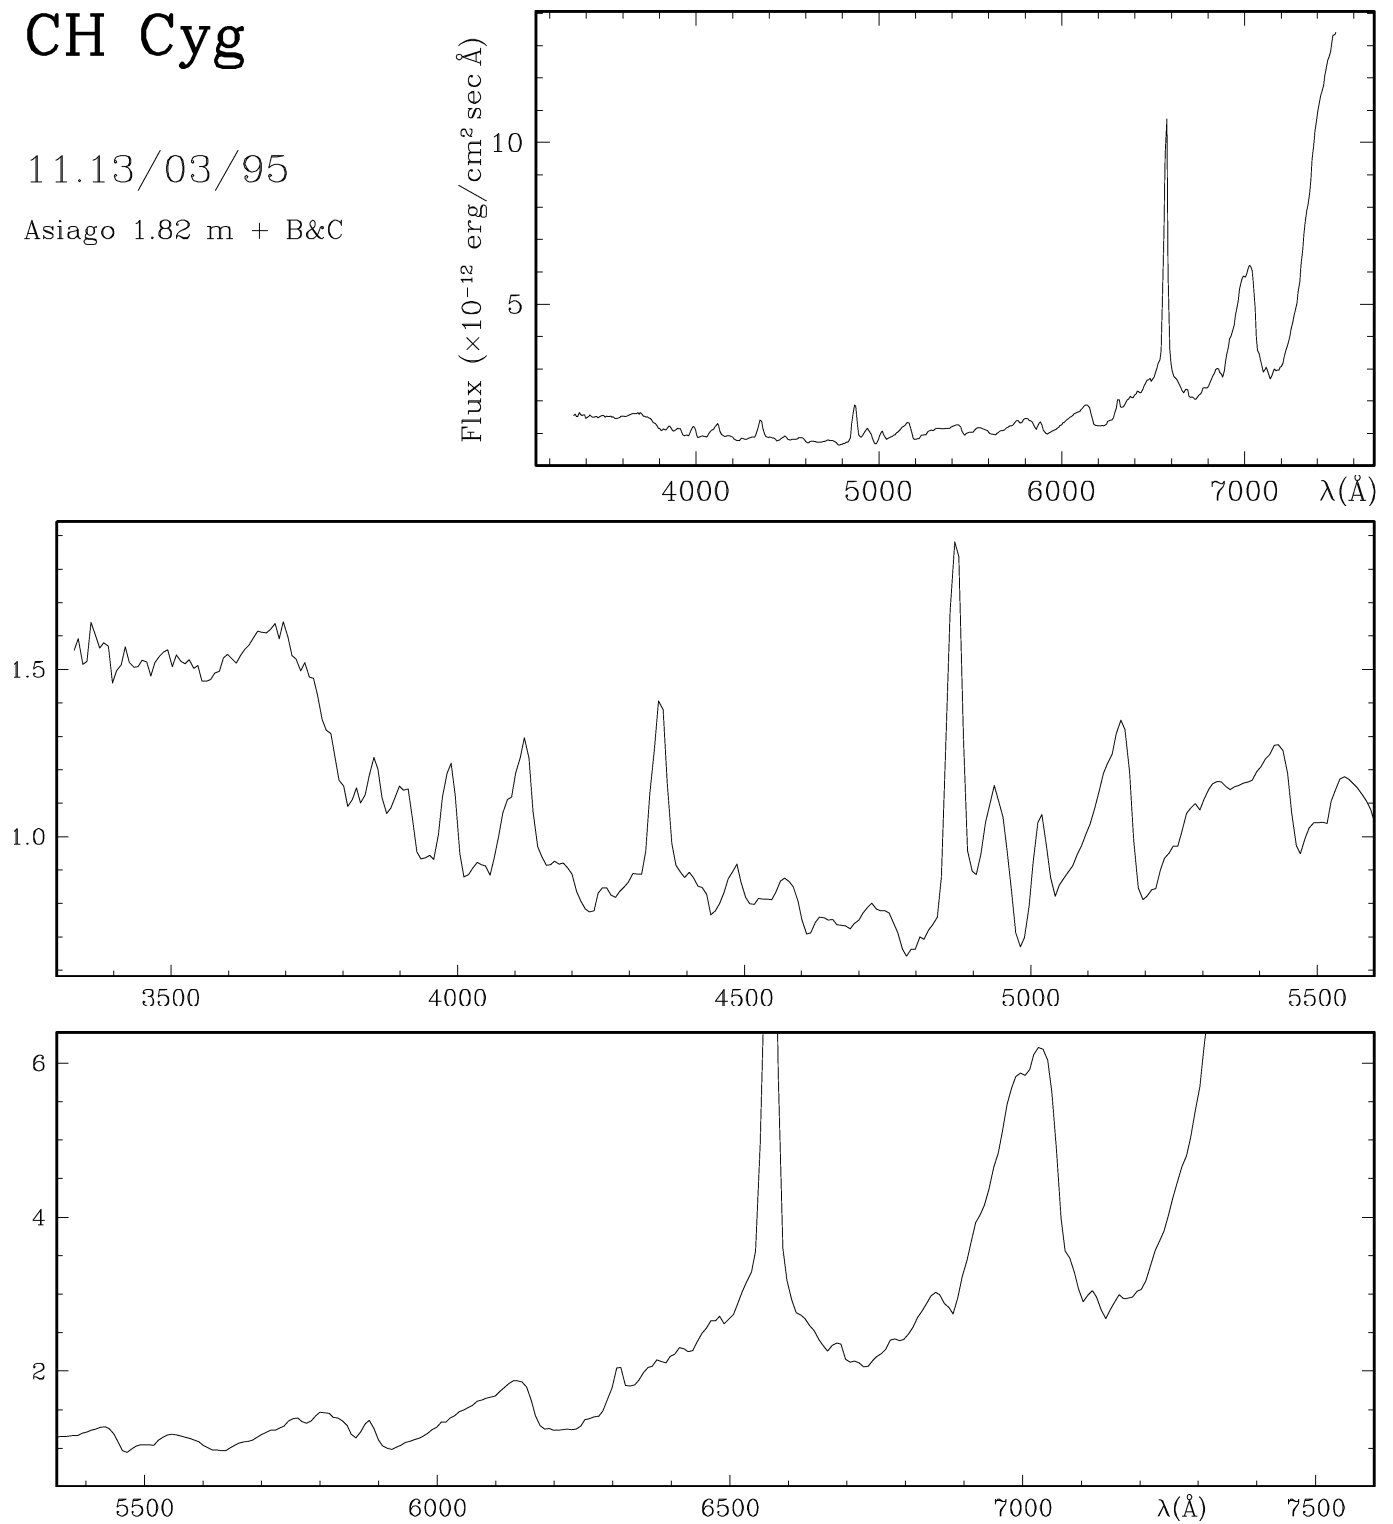

CH Cyg

11.13/03/95

Asiago 1.82 m + B&C

**Fig. 173.** Asiago 1.82m + B&C spectrum of CH Cyg