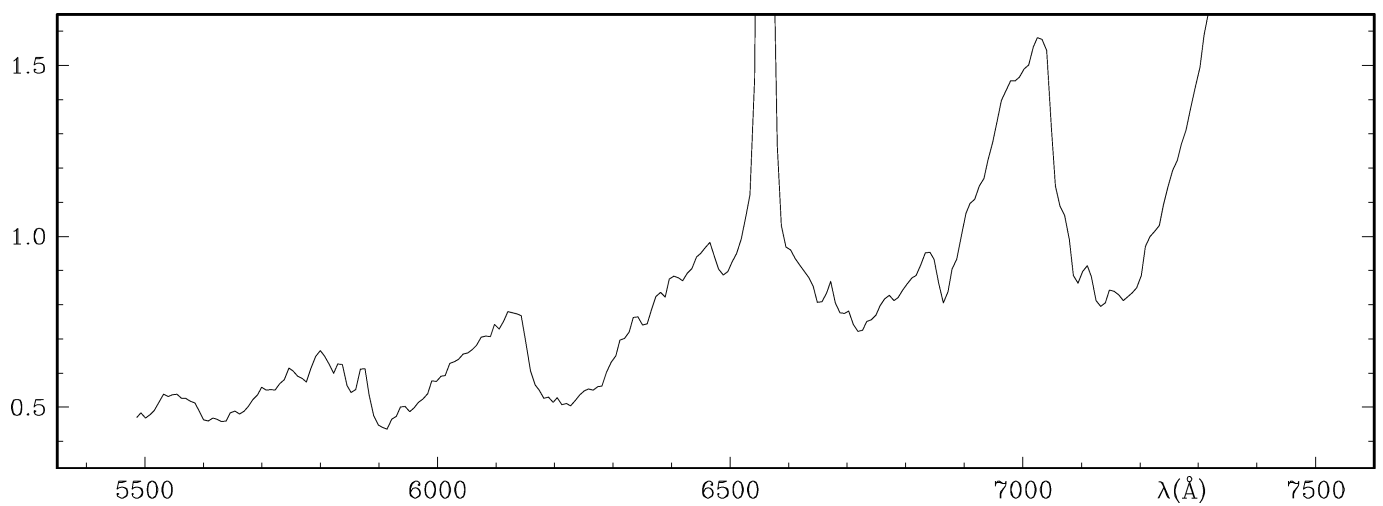

BX Mon

10.81/03/95

Asiago 1.82 m + B&C

Fig. 126. Asiago 1.82m + B&C spectrum of BX Mon