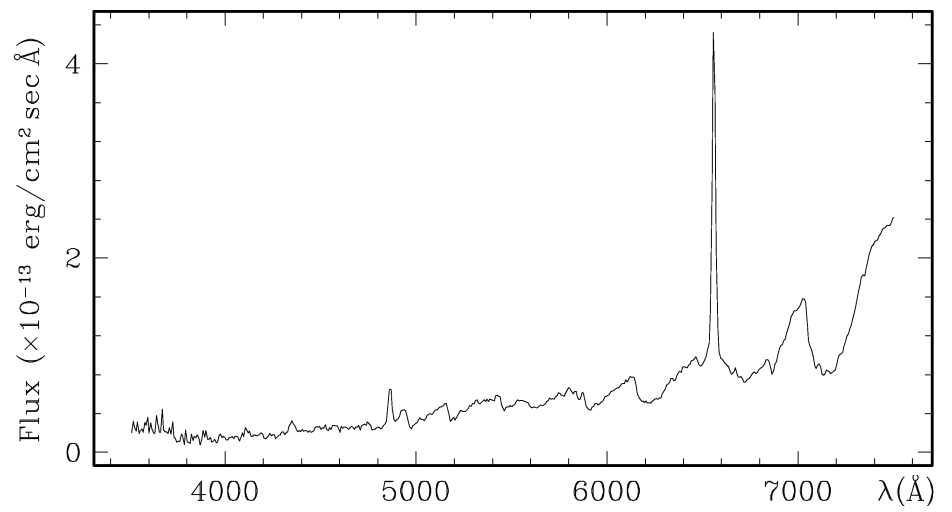

BX Mon

10.81/03/95

Asiago 1.82 m + B&C

Fig. 126. Asiago 1.82m + B&C spectrum of BX Mon