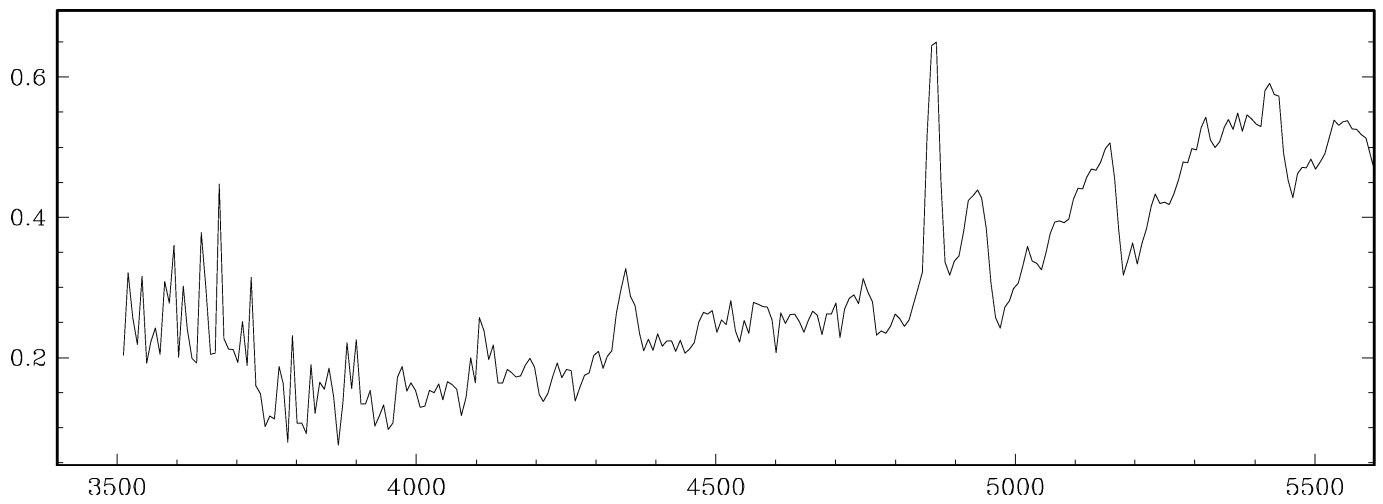

BX Mon

10.81/03/95

Asiago 1.82 m + B&C

Fig. 126. Asiago 1.82m + B&C spectrum of BX Mon