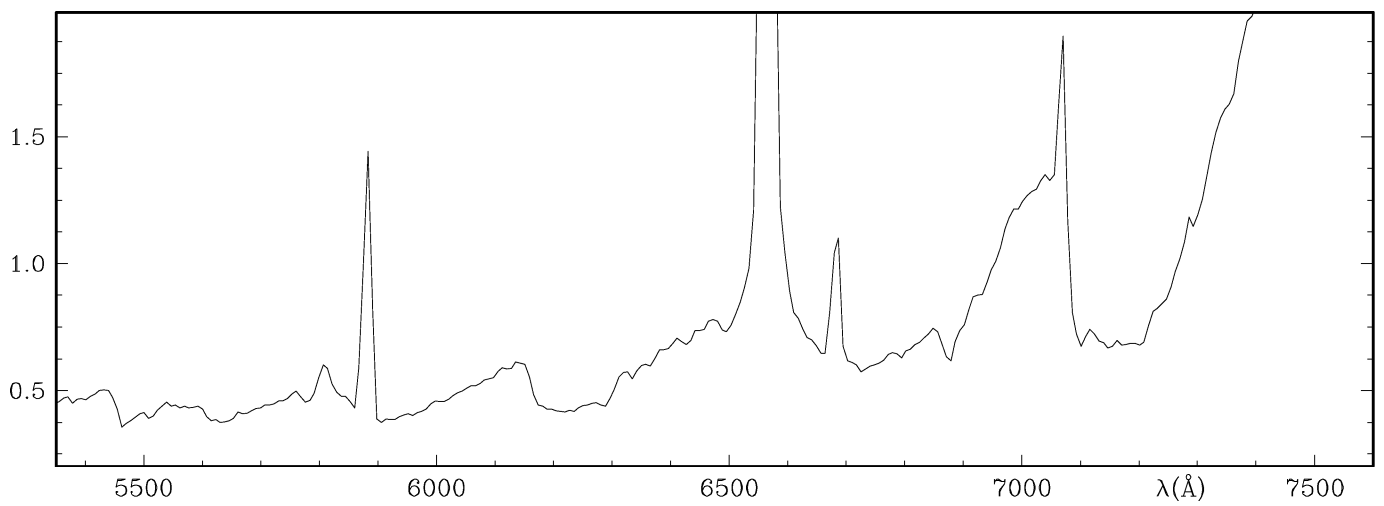

BF Cyg

14.87/10/95

Asiago 1.82 m + B&C

Fig. 172. Asiago 1.82m + B&C spectrum of BF Cyg