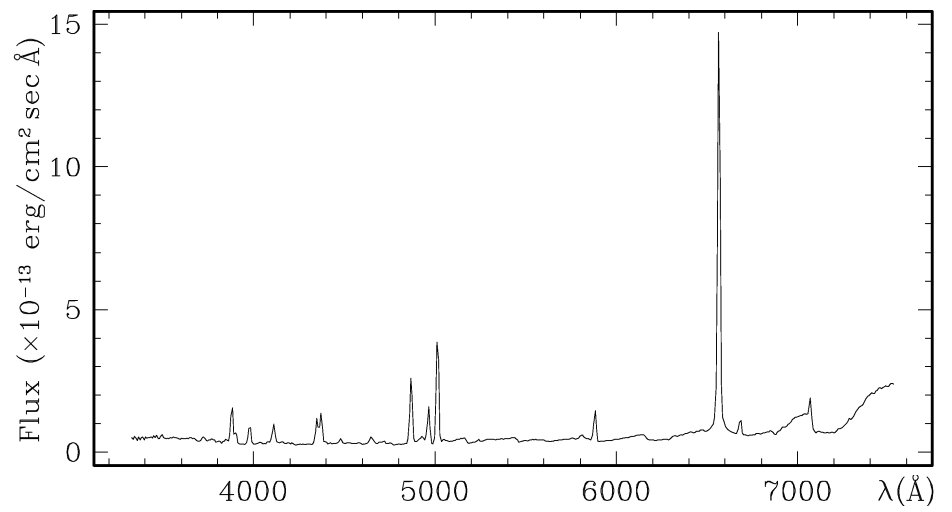

BF Cyg

14.87/10/95

Asiago 1.82 m + B&C

Fig. 172. Asiago 1.82m + B&C spectrum of BF Cyg