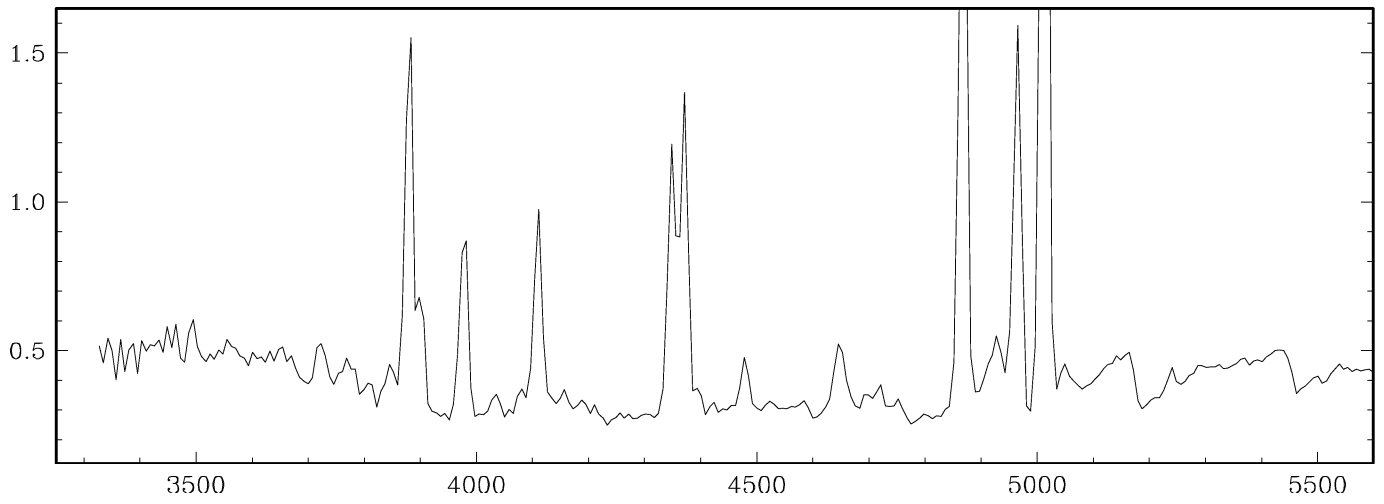

BF Cyg

14.87/10/95

Asiago 1.82 m + B&C

Fig. 172. Asiago 1.82m + B&C spectrum of BF Cyg