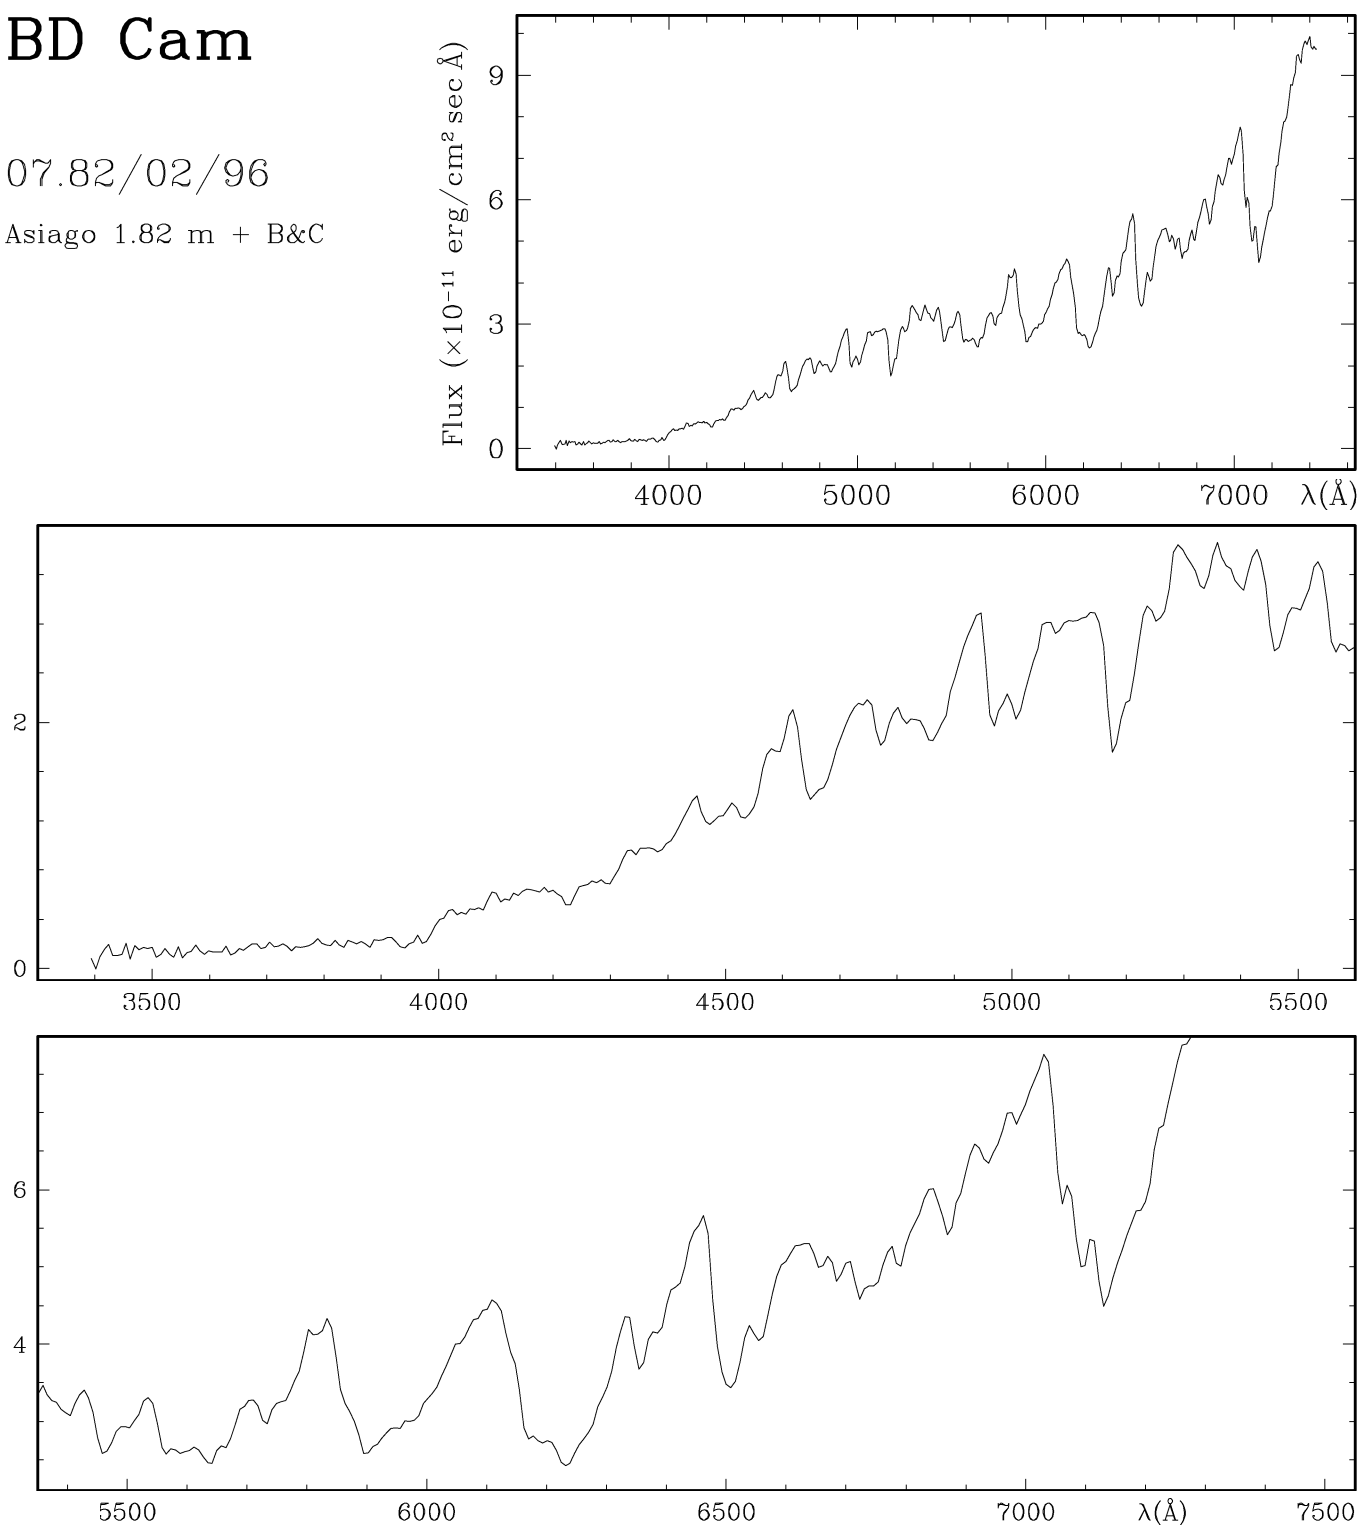

BD Cam

07.82/02/96

Asiago 1.82 m + B&C

Fig. 123. Asiago 1.82m + B&C spectrum of BD Cam