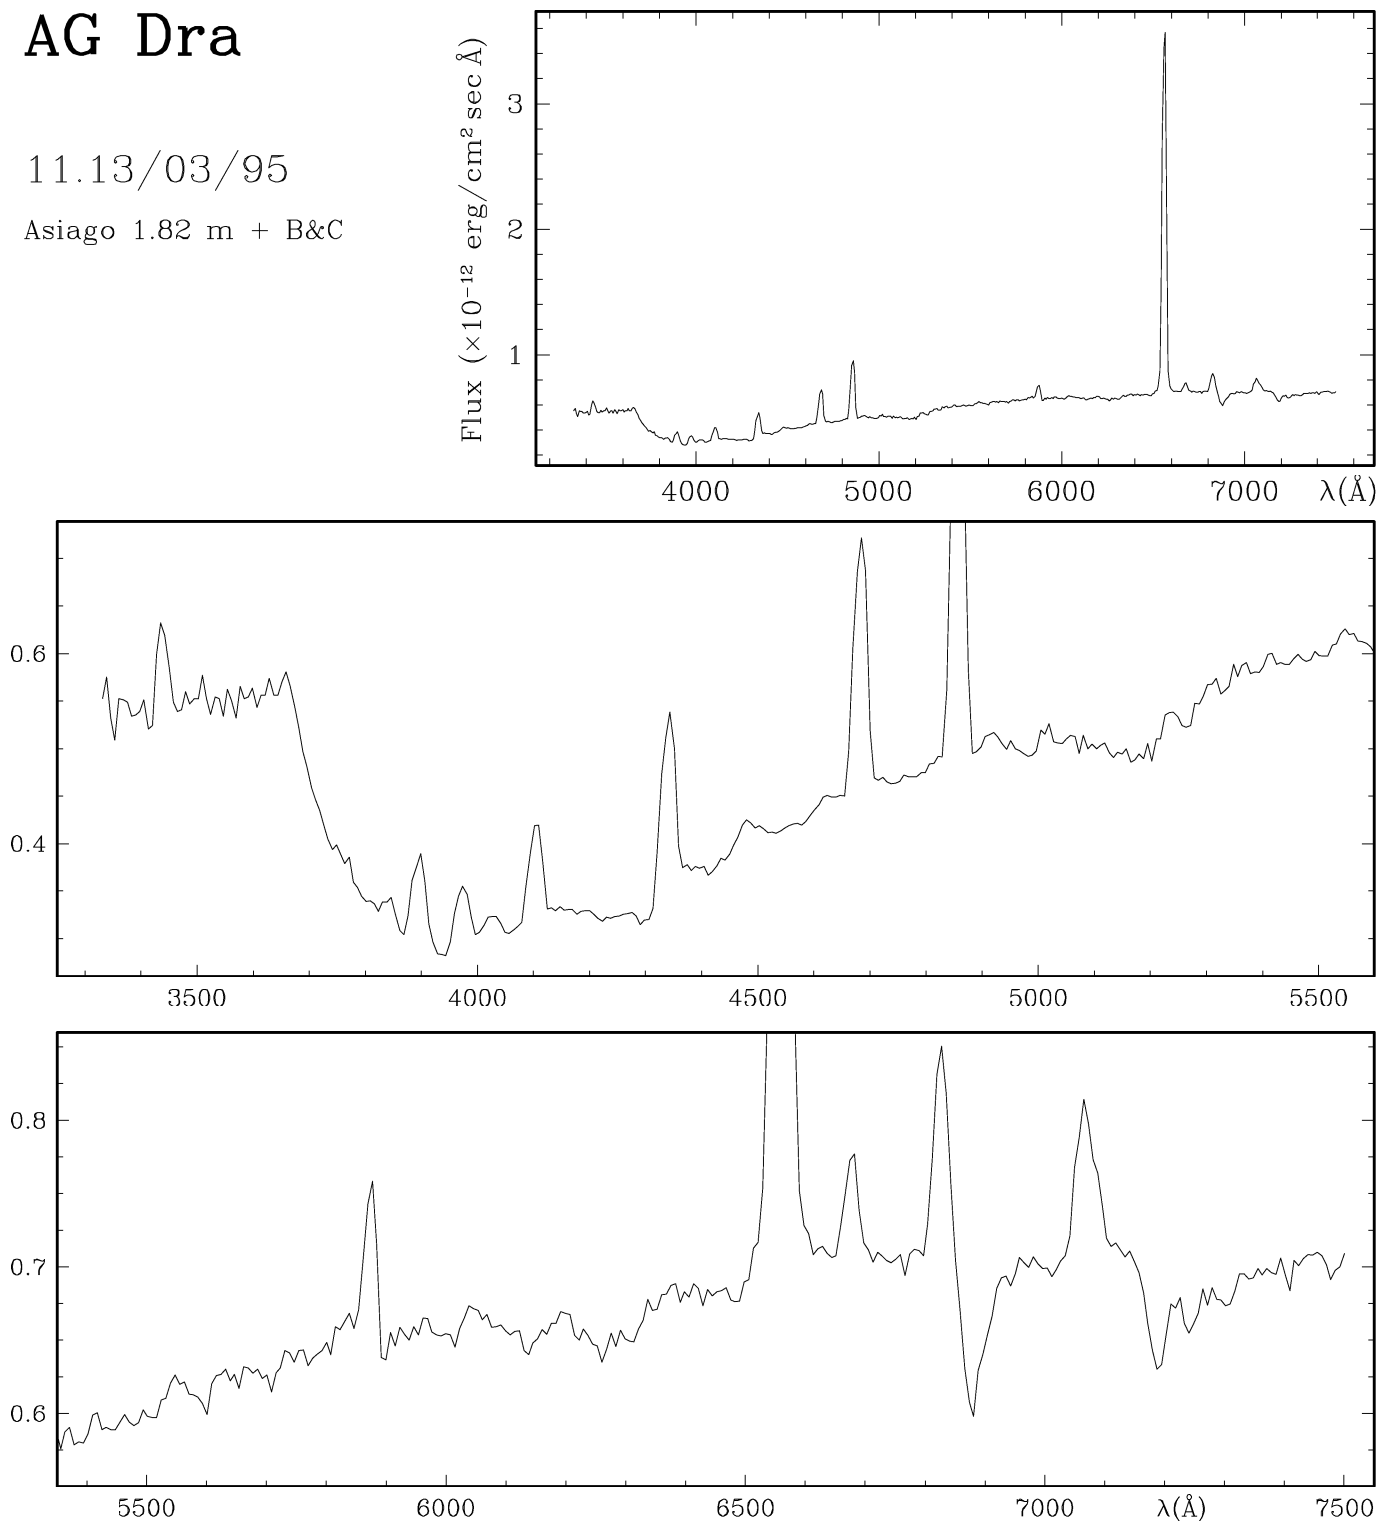

# AG Dra

11.13/03/95

Asiago 1.82 m + B&amp;C

**Fig. 137.** Asiago 1.82m + B&C spectrum of AG Dra